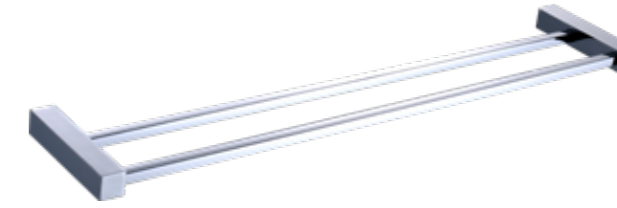

1303 - Toalheiro Duplo 60 cm

1304 - Toalheiro Argola

1305 - Porta-Rolos

1306 - Cabide