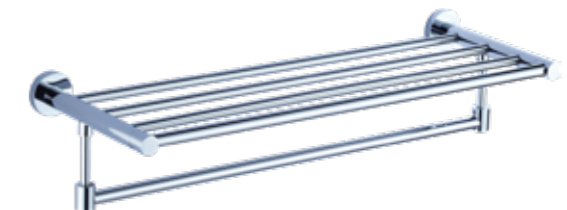

4602 - Toalheiro simples 60 cm

4604 - Toalheiro Argola

4605 - Porta-Rolos

4606 - Cabide

Série B

B010 - Estendal Hotel (3 m)

B005 - Porta Toalhas / Toalheiro 60 cm

MATERIAL: Pateres em zamac | Tubos em latão/aço-inox