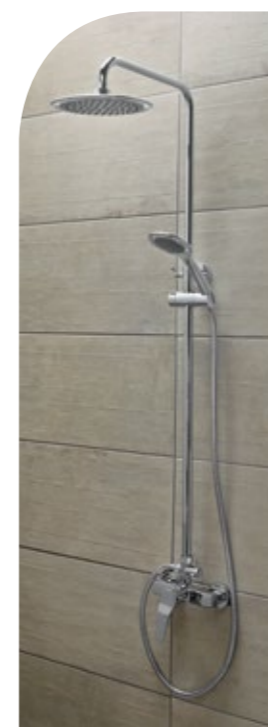

Colunas de Hidromassagem

100

JATOS DE HIDROMASSAGEM

- Aço Inox 304 com 1 mm
- Tratamento Anti-manchas
- Altura: 150 – Coluna c/Cascata C e Coluna c/Cromoterapia
- Altura: 145 cm – Coluna c/ Cascata R
- Largura: 20 cm
- Torneira em latão
- Bicha chuveiro de mão em aço inox

Coluna c/ Cascata R

Coluna c/ Cascata C

- ● > 40°C
- ● > 31°C < 39°C
- ● < 30°C

Coluna c/ Cromoterapia

Chuveiros

Conjunto Chuveiro Mod. Rondo

Extensível 105 - 130 cm

Conjunto Chuveiro Mod. Quadra

- Chuveiros anti-calcário
- Torneira e coluna em latão cromado
- Bicha flexível em aço-inox

Bases de Duche Orion

Base de Duche

80 x 80 x 5 cm

90 x 90 x 5 cm

80 x 100 x 5 cm

80 x 120 x 5 cm

80 x 140 x 5 cm

Base de Duche Circular

80 x 80 x 5 cm

90 x 90 x 5 cm

- Fibra de vidro | ABS
- Furo com sifão 9cm diâmetro
- Base de baixo perfil | Estrado com base reforçada em madeira
- Raio = 50cm

Bases de Duche Orion - Acrystone