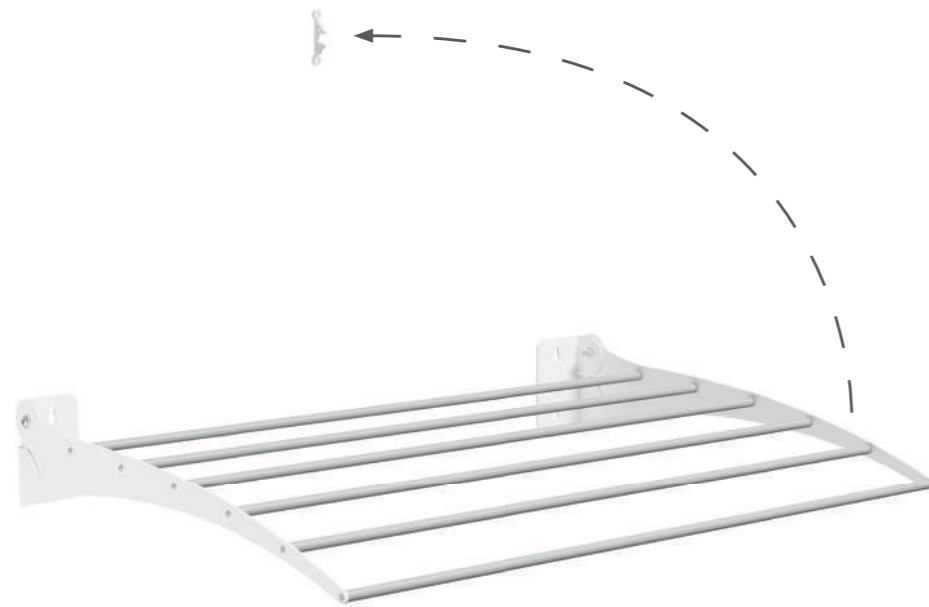

características gerais
overall features

Aço lacado e varetas em alumínio
Lacquered steel and aluminum rods

medidas
measures

75 cm Ref. 701

95 cm Ref. 702

120 cm Ref. 703

caixa
box 4 un.

ESTENDAIS