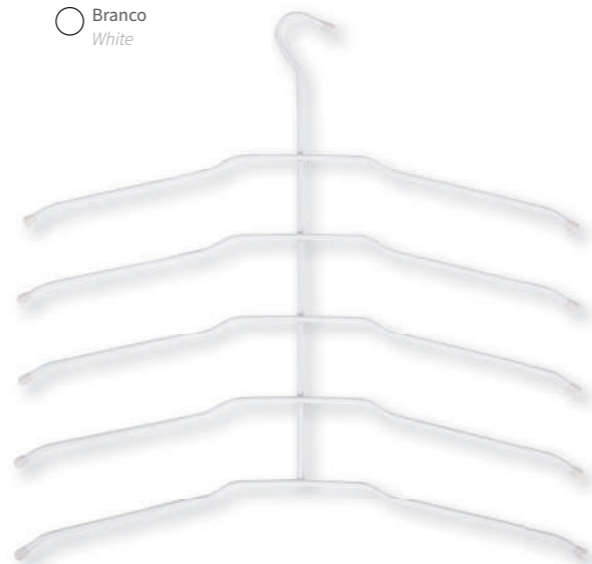

Cabide de Camisa

Shirt Hanger

Ref. 602

caixa box 25 un.

cores colors

- ☐ Branco White