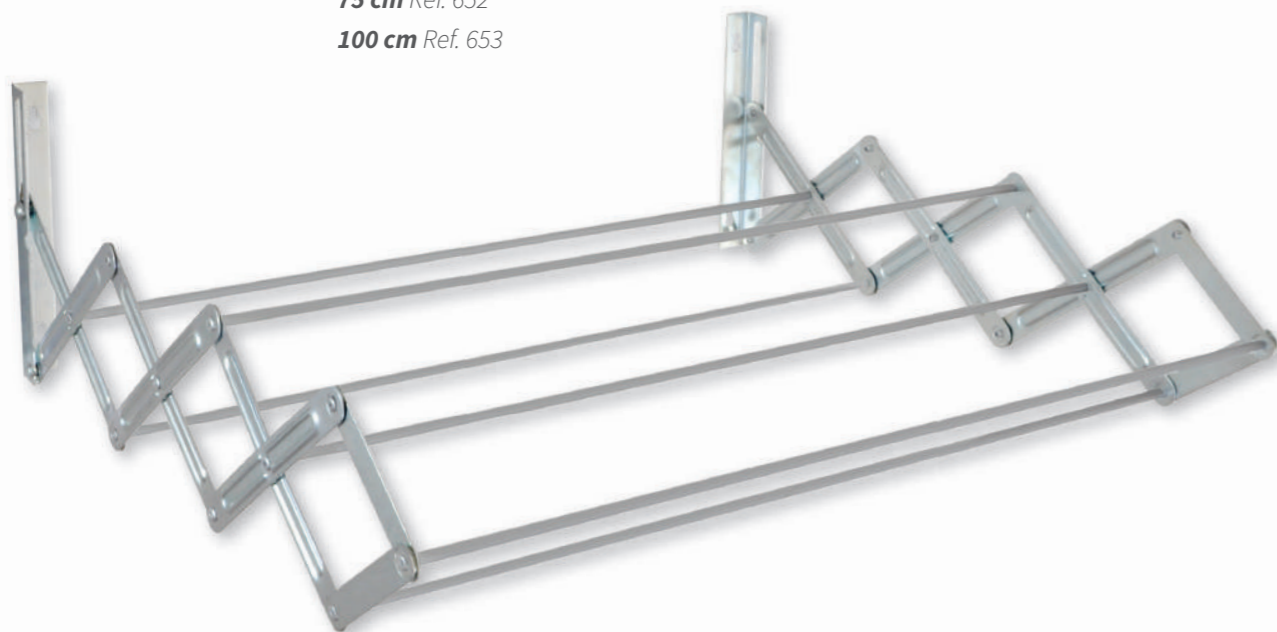

*não inclui corda
*does not include rope

ESTENDAIS

CLOTHES DRYERS

NOVO
NEW

Estendal Articulado em Aço com Varetas em Alumínio

Steel Articulated Clothes Dryer with Aluminum Rods

características gerais
overall features

Aço e varetas em alumínio
Steel and aluminum rods

medidas
measures

60 cm Ref. 651

75 cm Ref. 652

100 cm Ref. 653

caixa
box 4 un.

Estendal Articulado em Alumínio Lacado

Lacquered Aluminium Articulated Clothes Dryer