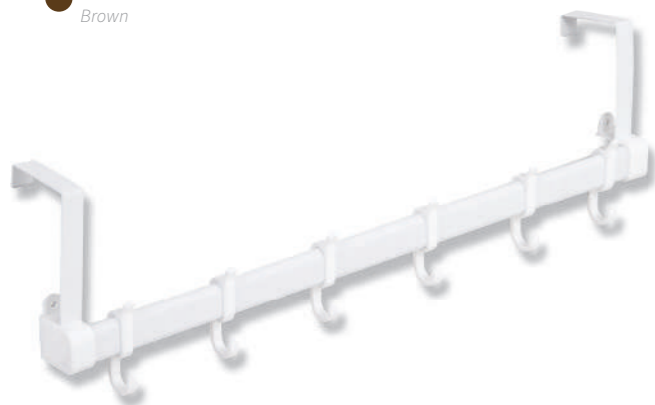

CABIDES EM AÇO

STEEL HOOKS

Cabide de Porta e Cozinha

Door and Kitchen Hook

Ref. 611

caixa box 12 un.

cores colors

- ☐ Branco White
- ☐ Castanho Brown