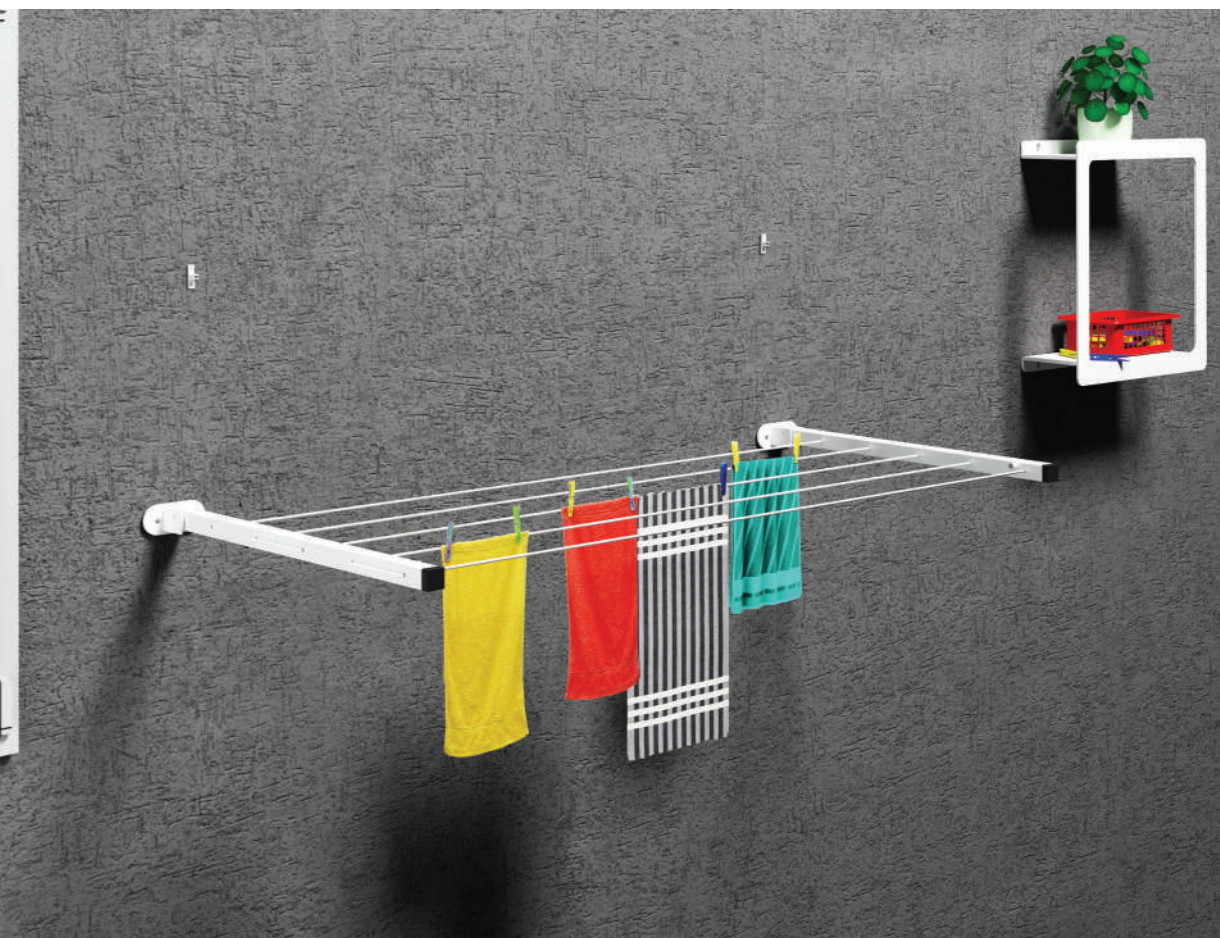

*não inclui corda
*does not include rope

ESTENDAIS

CLOTHES DRYERS

NOVO
NEW

Estendal Articulado em Aço com Varetas em Alumínio

Steel Articulated Clothes Dryer with Aluminum Rods

características gerais
overall features