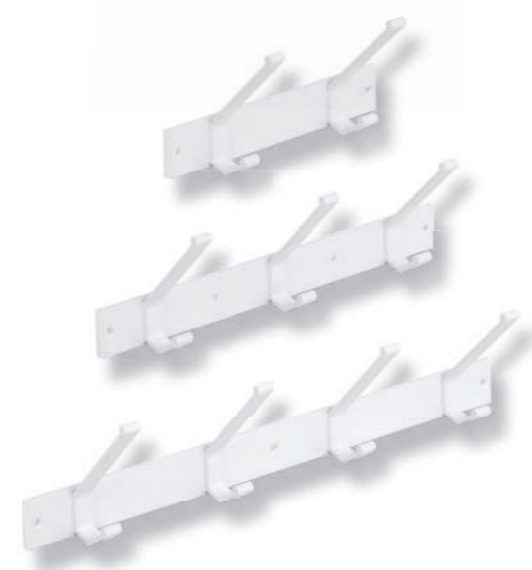

Cabide Duplo

Double Hook

2 Suportes Ref. 631-D

3 Suportes Ref. 632-D

4 Suportes Ref. 633-D

caixa box 6 un.

cores colors

- ☐ Branco White
- ☐ Preto Black
- ☐ Mate Mat
- ☐ Castanho Brown
- ☐ outras cores sob consulta others colors under request