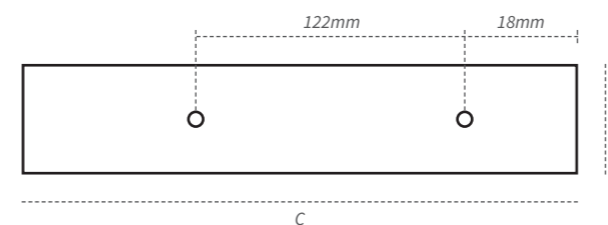

CANTONEIRAS

SHELF-BRACKETS

características gerais
overall features

510

características gerais
overall features

↳ Aço lacado
Lacquered steel

medidas
measures

3x4 = 75x100 mm
4x5 = 100x125 mm
5x6 = 125x150 mm
6x8 = 150x200 mm
8x10 = 200x250 mm
10x12 = 250x300 mm
12x14 = 300x350 mm

medidas
measures

5x6 = 125x150 mm
6x8 = 150x200 mm
8x10 = 200x250 mm
10x12 = 250x300 mm

caixa
box

cores
colors

- Branco
White
- Preto
Black
- Mate
Mat
- Castanho
Brown
- outras cores sob consulta
otheres colors under request

Suporte com 1 furo | Support with 1 hole

medidas (mm) measures		
L	A	C
28	70	70
28	70	100
28	70	110
28	70	120
28	70	170

Suporte com 2 furos | Support with 2 holes

medidas (mm) measures		
L	A	C
28	70	220
28	70	250

Peso | Weight

medidas (mm) measures			peso (g) weight
L	A	C	
16	16	40	80
16	16	70	145

PRATELEIRAS DECORATIVAS

DECORATIVE SHELVES

Canto com 2 Divisórias

Corner with 2 Shelves

características gerais
overall features