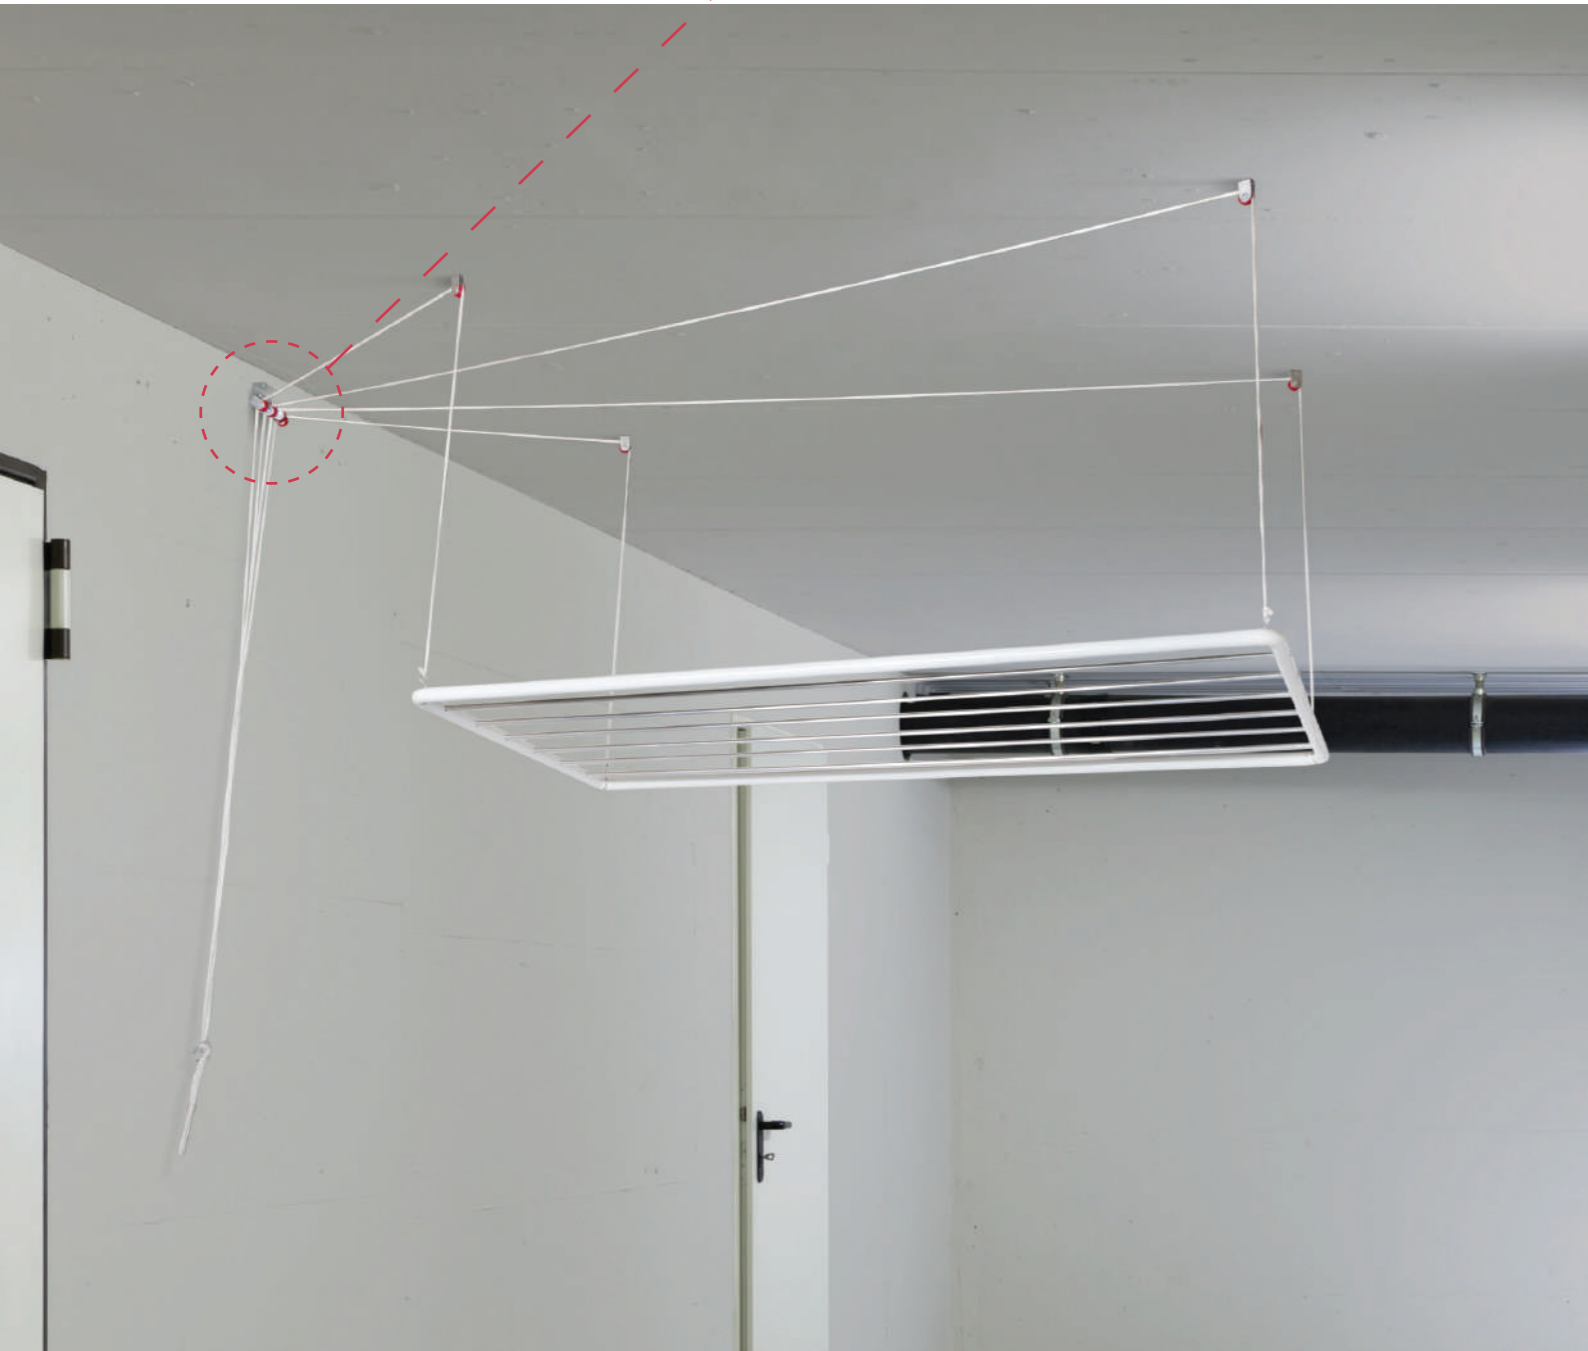

caixa
box 7 un.

ESTENDAIS

CLOTHES DRYERS

Estendal de Tecto Fixo
em Alumínio Lacado
*Lacquered Aluminium Fixed
Ceiling Clothes Dryer*

120 cm Ref. 691

140 cm Ref. 692

caixa
box  4 un.

NOTAS
NOTES