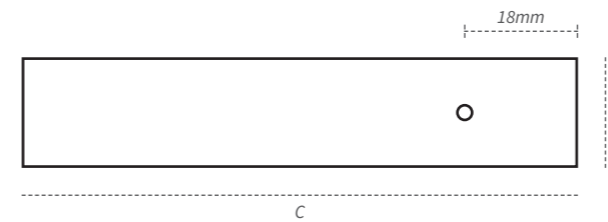

CANTONEIRAS

SHELF-BRACKETS

características gerais
overall features

510

características gerais
overall features

↳ Aço lacado
Lacquered steel

medidas
measures

3x4 = 75x100 mm
4x5 = 100x125 mm
5x6 = 125x150 mm
6x8 = 150x200 mm
8x10 = 200x250 mm
10x12 = 250x300 mm
12x14 = 300x350 mm

medidas
measures

5x6 = 125x150 mm
6x8 = 150x200 mm
8x10 = 200x250 mm
10x12 = 250x300 mm

caixa
box

cores
colors

- Branco
White
- Preto
Black
- Mate
Mat
- Castanho
Brown
- outras cores sob consulta
otheres colors under request

Suporte com 1 furo | Support with 1 hole

medidas (mm) measures		
L	A	C
28	70	70
28	70	100
28	70	110
28	70	120
28	70	170

Suporte com 2 furos | Support with 2 holes

medidas (mm) measures		
L	A	C
28	70	220
28	70	250

Peso | Weight

medidas (mm) measures			peso (g) weight
L	A	C	
16	16	40	80
16	16	70	145

PRATELEIRAS DECORATIVAS

DECORATIVE SHELVES

Canto com 2 Divisórias

Corner with 2 Shelves

características gerais
overall features